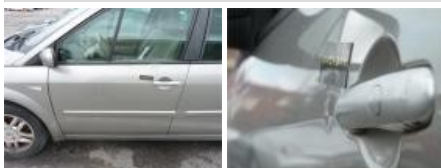

Pare-brise, Eclat, Forfait