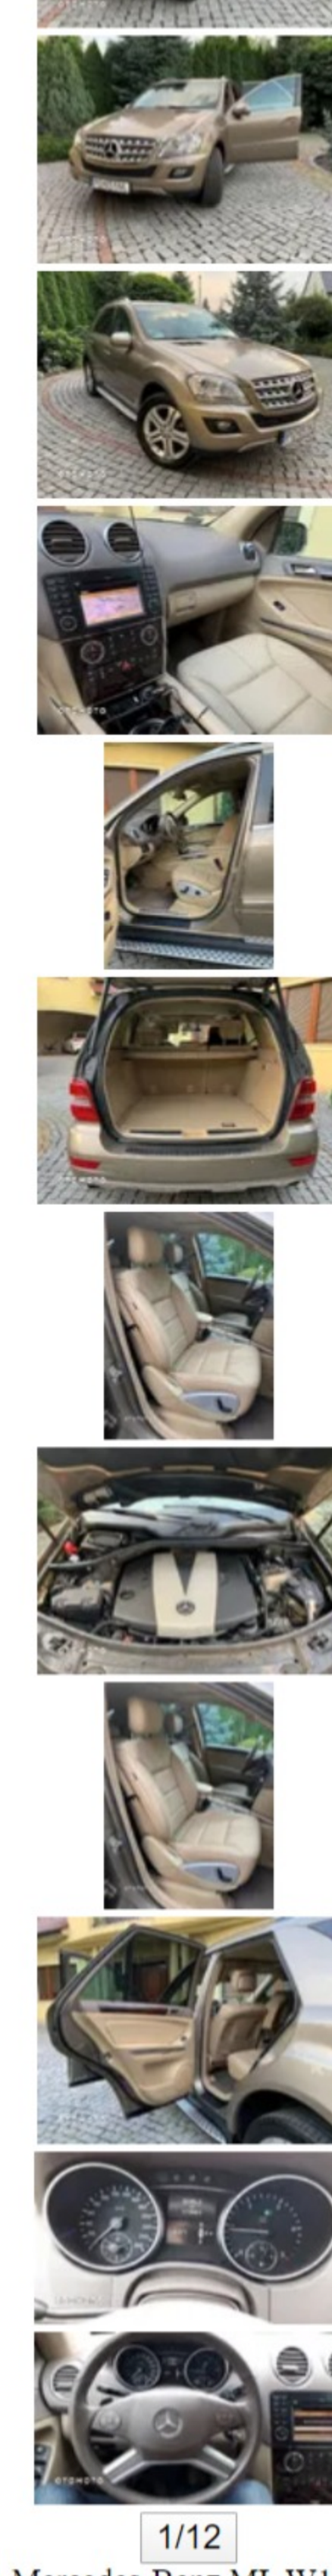

Dodaj ogłoszenie

- Osobowe
- Człeki
- Motocykle
- Dostawcze
- Ciągłowe
- Budowlane
- Przyczepy
- Biologiczne
- Obserwowane
- Ogłoszenia
- Wyniki wyszukiwania
- Moje OTOMOTO
- Zaloguj się
- Zarejestruj się
- Utwórz konto dealera
- Dodaj ogłoszenie
- Obserwowane
- Moje OTOMOTO
- Dodaj ogłoszenie

Sprawdź więcej ofert dla Mercedes-Benz ML, Wielkopolskie
Sprawdź więcej ofert dla Mercedes-Benz ML, Wielkopolskie
Mercedes-Benz ML W164
2010 174 000 km Diesel SUV
793 Wyświetl numer